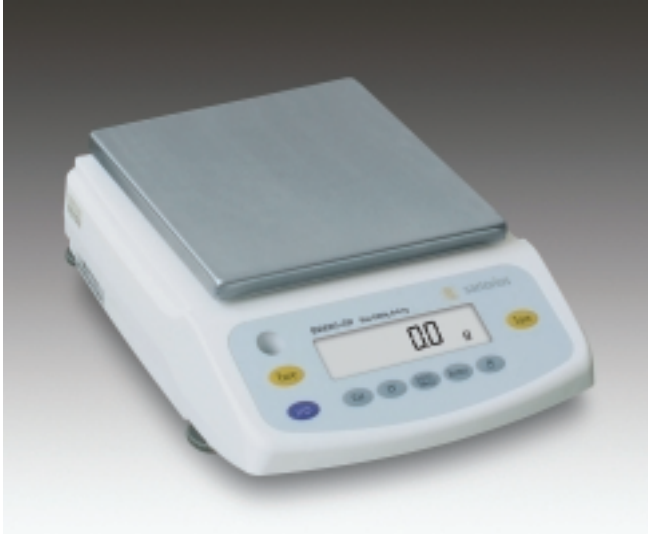

技术参数

标准功能 / 提供设备:

- 电机驱动的校准砝码
- 双向 RS-232 数据接口
- 连接赛多利斯的打印机, 可输出符合 ISO/GLP 的称量和校准数据
- 下部称量吊钩
- 过载保护
- 防盗装置
- 水平支脚, 水平仪
- AC 适配器
- 应用程序: 单位转换, 计数, 百分比称量, 净重求和, 合计, 动物称重, 计算(乘、除)

BSA8201-CW

赛多利斯 BSA

电子精密天平

内置电机驱动的校准砝码, 带背景光的 14 段显示屏, 2 个去皮键, 稳定指示, 四级防震, 显示刷新率可选

量程	8200 g
可读性	0.1 g
去皮范围(-)	8200 g
响应时间(平均)	1 s
重复性	≤±0.1 g
线性	≤±0.1 g

称盘(直径)	180x180 mm
外壳(WxDxH)	230x310x91 mm
净重	约 3.5 kg