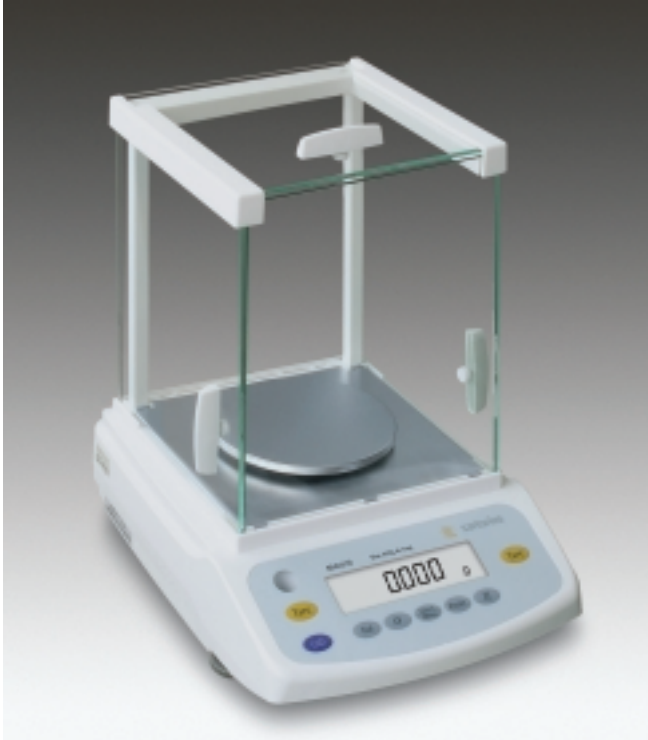

技术参数

标准功能 / 提供设备:

- 双向 RS-232 数据接口
- 连接赛多利斯的打印机, 可输出符合 ISO/GLP 的称量和校准数据
- 下部称量吊钩
- 过载保护
- 防盗装置
- 水平支脚, 水平仪
- AC 适配器
- 应用程序: 单位转换, 计数, 百分比称量, 净重求和, 合计, 动物称重, 计算(乘、除)
- 轻按一键就能进行外部校准和调整, 带外校砝码

BSA423S

赛多利斯 BSA

电子精密天平

带背景光的 14 段显示屏, 2 个去皮键, 稳定指示, 四级防震, 显示刷新率可选

量程	420 g
可读性	0.001 g
去皮范围(-)	420 g
响应时间(平均)	1.3 s
重复性	≤±0.001 g
线性	≤±0.002 g

称盘(直径)	115 mm
外壳(WxDxH)	230x310x305 mm
净重	约 4.5 kg