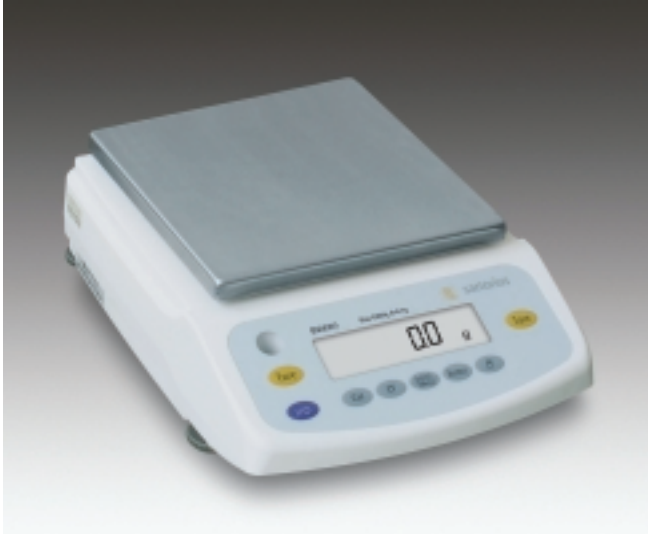

### 标准功能 / 提供设备:

- 双向 RS-232 数据接口
- 连接赛多利斯的打印机, 可输出符合 ISO/GLP 的称量和校准数据
- 下部称量吊钩
- 过载保护
- 防盗装置
- 水平支脚, 水平仪
- AC 适配器
- 应用程序: 单位转换, 计数, 百分比称量, 净重求和, 合计, 动物称重, 计算(乘、除)
- 轻按一键就能进行外部校准和调整, 带外校砝码

### BSA8201

赛多利斯 BSA

电子精密天平

带背景光的 14 段显示屏, 2 个去皮键, 稳定指示, 四级防震, 显示刷新率可选

量程	8200 g
可读性	0.1 g
去皮范围(-)	8200 g
响应时间(平均)	1 s
重复性	≤±0.1 g
线性	≤±0.3 g

称盘(直径)	180x180 mm
外壳(WxDxH)	230x310x91 mm
净重	约 2.7 kg