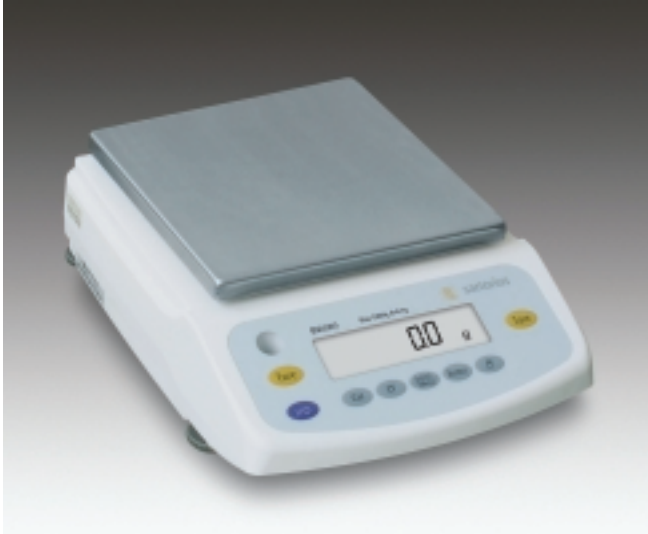

技术参数

标准功能 / 提供设备:

- 双向 RS-232 数据接口
- 连接赛多利斯的打印机, 可输出符合 ISO/GLP 的称量和校准数据
- 下部称量吊钩
- 过载保护
- 防盗装置
- 水平支脚, 水平仪
- AC 适配器
- 应用程序: 单位转换, 计数, 百分比称量, 净重求和, 合计, 动物称重, 计算(乘、除)
- 轻按一键就能进行外部校准和调整, 带外校砝码

BSA5201

赛多利斯 BSA

电子精密天平

带背景光的 14 段显示屏, 2 个去皮键, 稳定指示, 四级防震, 显示刷新率可选

量程	5200 g
可读性	0.1 g
去皮范围(-)	5200 g
响应时间(平均)	1 s
重复性	≤±0.1 g
线性	≤±0.3 g

称盘(直径)	180x180 mm
外壳(WxDxH)	230x310x91 mm
净重	约 2.7 kg