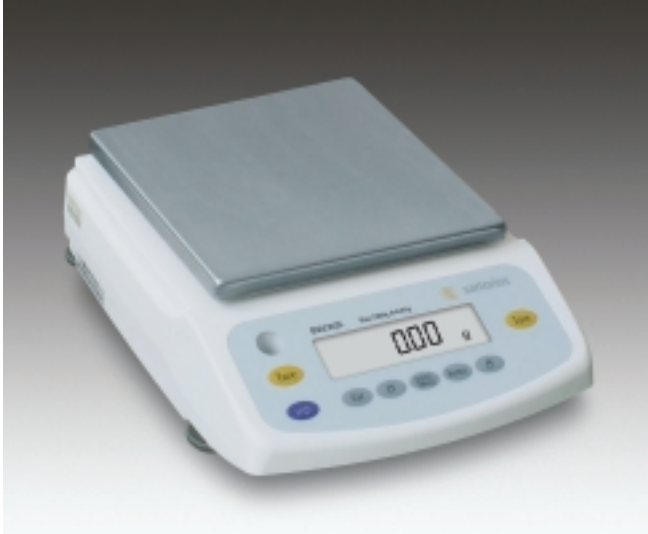

技术参数

标准功能 / 提供设备:

- 双向 RS-232 数据接口
- 连接赛多利斯的打印机, 可输出符合 ISO/GLP 的称量和校准数据
- 下部称量吊钩
- 过载保护
- 防盗装置
- 水平支脚, 水平仪
- AC 适配器
- 应用程序: 单位转换, 计数, 百分比称量, 净重求和, 合计, 动物称重, 计算(乘、除)
- 轻按一键就能进行外部校准和调整, 带外校砝码

BSA2202S

赛多利斯 BSA

电子精密天平

带背景光的 14 段显示屏, 2 个去皮键, 稳定指示, 四级防震, 显示刷新率可选

量程	2200 g
可读性	0.01 g
去皮范围(-)	2200 g
响应时间(平均)	1.1 s
重复性	≤±0.01 g
线性	≤±0.02 g

称盘(直径)	180x180 mm
外壳(WxDxH)	230x310x91 mm
净重	约 3.1 kg