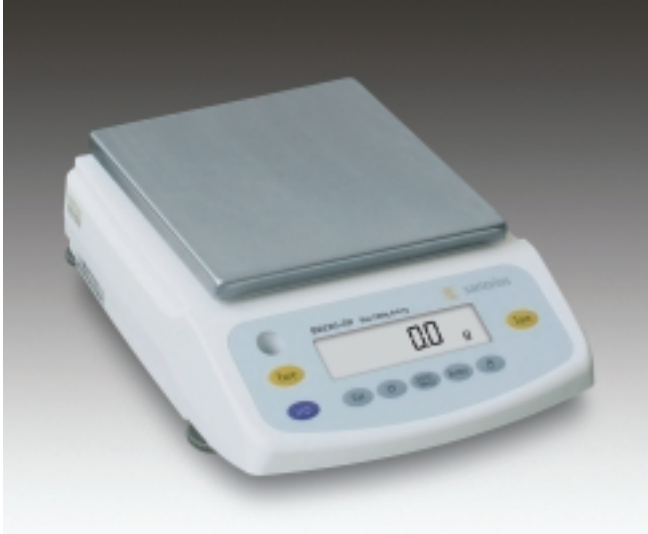

技术参数

标准功能 / 提供设备:

- 电机驱动的校准砝码
- 双向 RS-232 数据接口
- 连接赛多利斯的打印机, 可输出符合 ISO/GLP 的称量和校准数据
- 下部称量吊钩
- 过载保护
- 防盗装置
- 水平支脚, 水平仪
- AC 适配器
- 应用程序: 单位转换, 计数, 百分比称量, 净重求和, 合计, 动物称重, 计算(乘、除)

BSA2201-CW

赛多利斯 BSA

电子精密天平

内置电机驱动的校准砝码, 带背景光的 14 段显示屏, 2 个去皮键, 稳定指示, 四级防震, 显示刷新率可选

量程	2200 g
可读性	0.1 g
去皮范围(-)	2200 g
响应时间(平均)	1 s
重复性	≤±0.1 g
线性	≤±0.1 g

称盘(直径)	180x180 mm
外壳(WxDxH)	230x310x91 mm
净重	约 3.5 kg